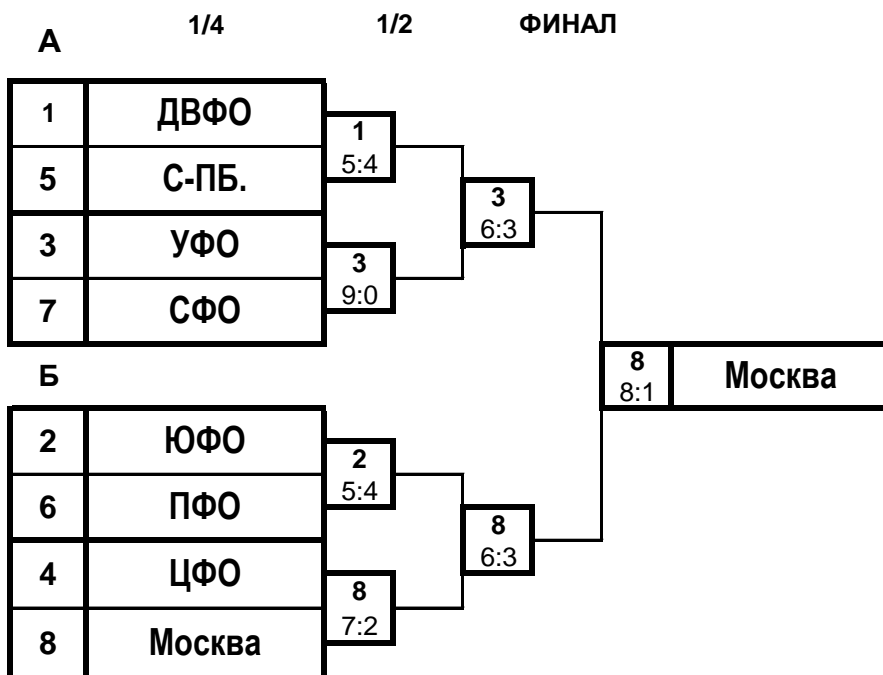

ВСЕРОССИЙСКАЯ ФЕДЕРАЦИЯ САМБО

ПРОТОКОЛ ХОДА СОРЕВНОВАНИЙ

Командный чемпионат России среди федеральных округов

9-11 марта 2014 года

г. Верхняя Пышма

Команда/округ	№ п/ж	Место
Москва	8	1
Уральский ФО	3	2
Дальневосточный ФО	1	3
Южный ФО	2	3
Санкт-Петербург	5	5-8
Приволжский ФО	6	5-8
Центральный ФО	4	5-8
Сибирский ФО	7	5-8